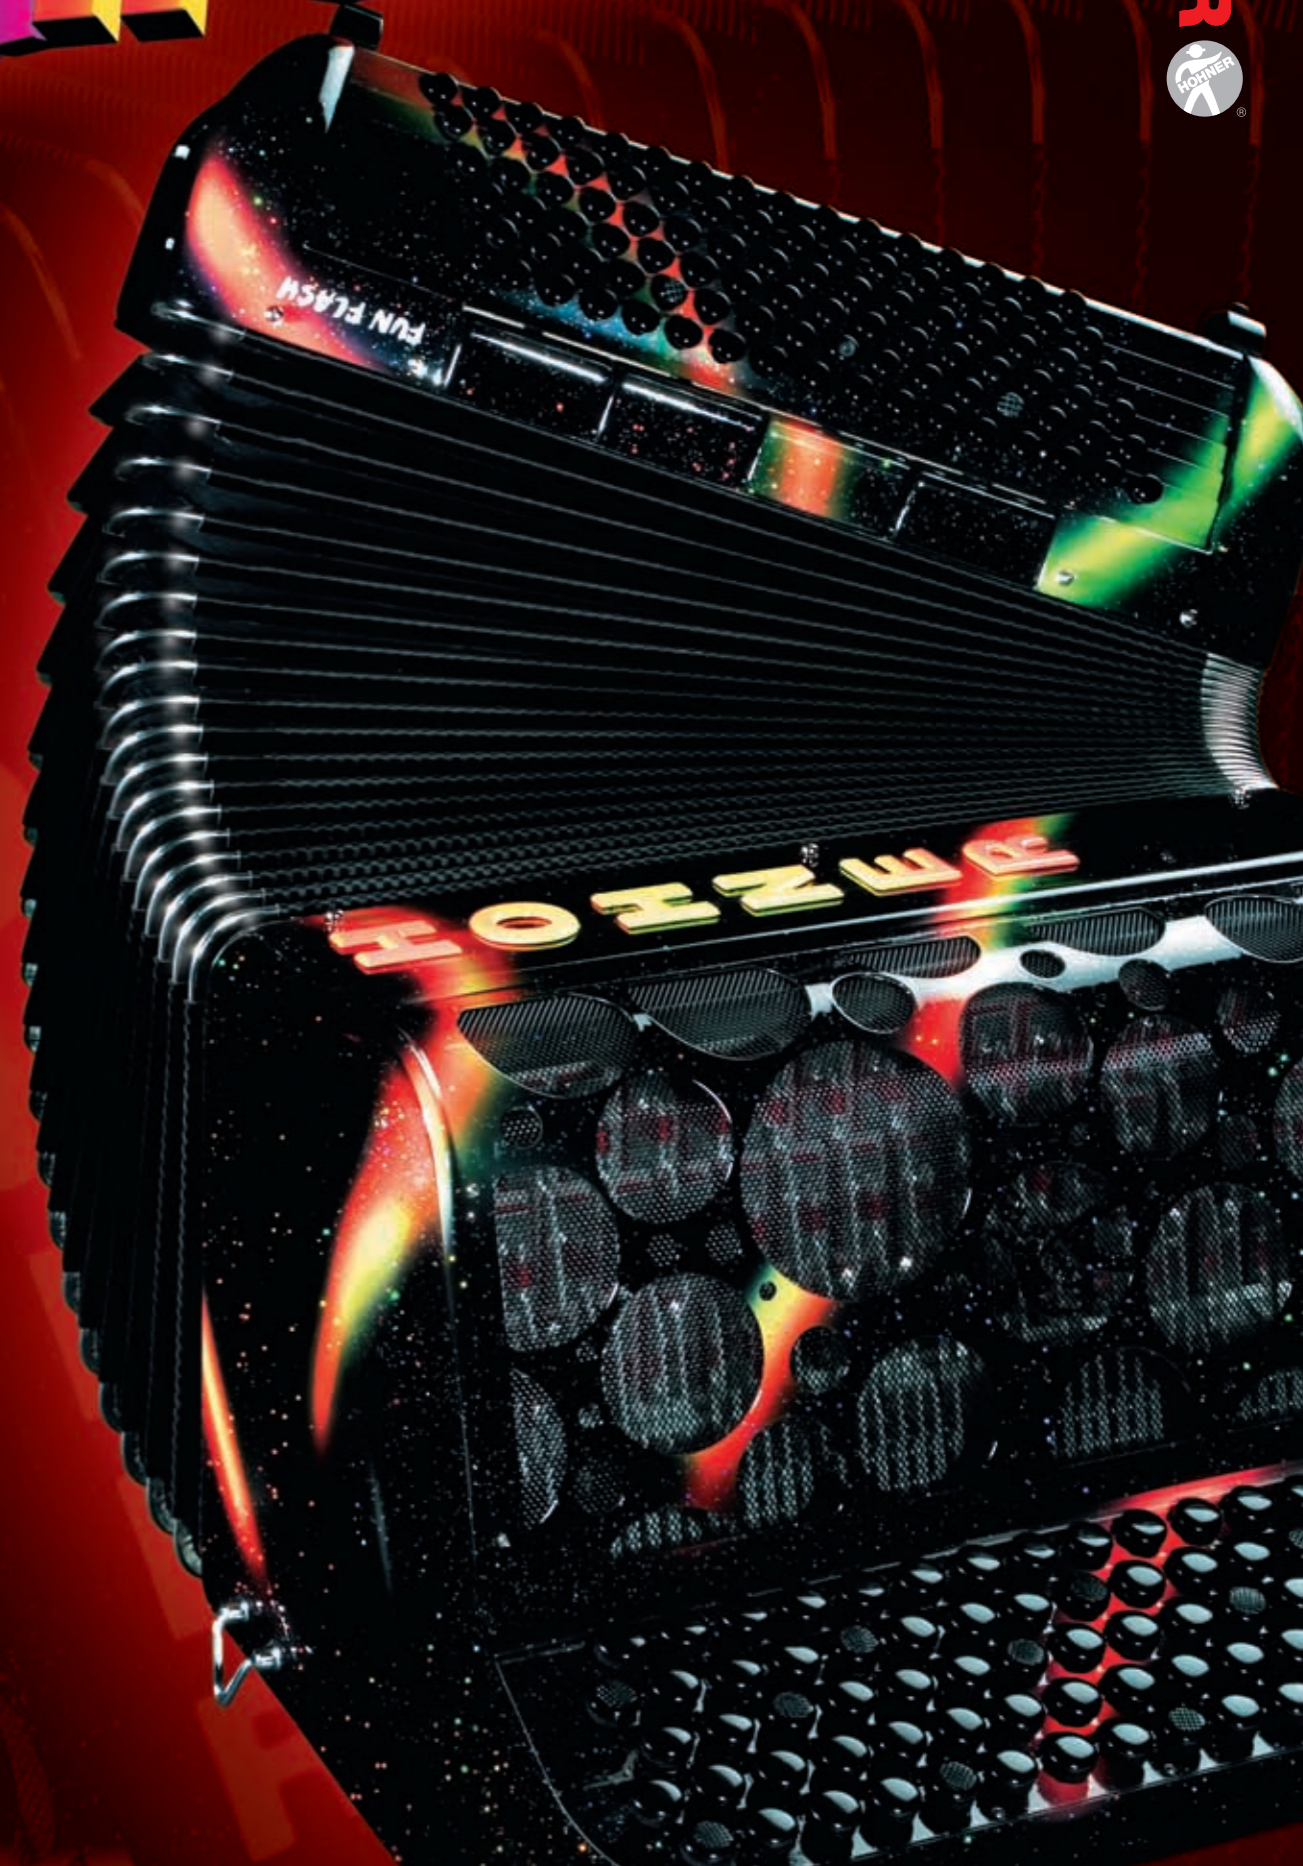

Piano

Fun Flash Piano *	A 4680	unicolor	37	37	4	ja/yes	9	96	4	4	45x 20x 44	10,6	Case Ergoline Straps
	A 4681	colors	Tasten keys	(G - C)	16'+16' double basson								
	A 4682	Gold											

Color Options for Fun Line Accordions see colors table
Farb Optionen für die Fun Line siehe Farb-Tabelle

- a mano reeds on leather,
  H1 Stimmplatten auf Leder
- ** tipo a mano reeds on leather,
  H2 Stimmplatten auf Leder
- *** durall reeds on leather,
  Mittelklasse Stimmplatten auf Leder
- **** Reeds super on wax,
  Standard Platten eingewachst
- ***** Notes (deepest - highest Key),
  Töne (tiefster - höchster Ton)

Characteristics could be subject to change without notice.
Technische Änderungen vorbehalten

Ihr Fachhändler für Hohner Akkordeons | Authorized Hohner Distributor

Hohner Musikinstrumente GmbH & Co. KG
Andreas-Koch-Straße 9 · D-78647 Trossingen
Germany · www.hohner.de

Technische Änderungen vorbehalten
Specifications subject to change without notice.
Gedruckt auf chlorfrei-gebleichtem Papier.
Made in Germany. Copyright 03/2006

HOHNER

Fun Line

HOHNER