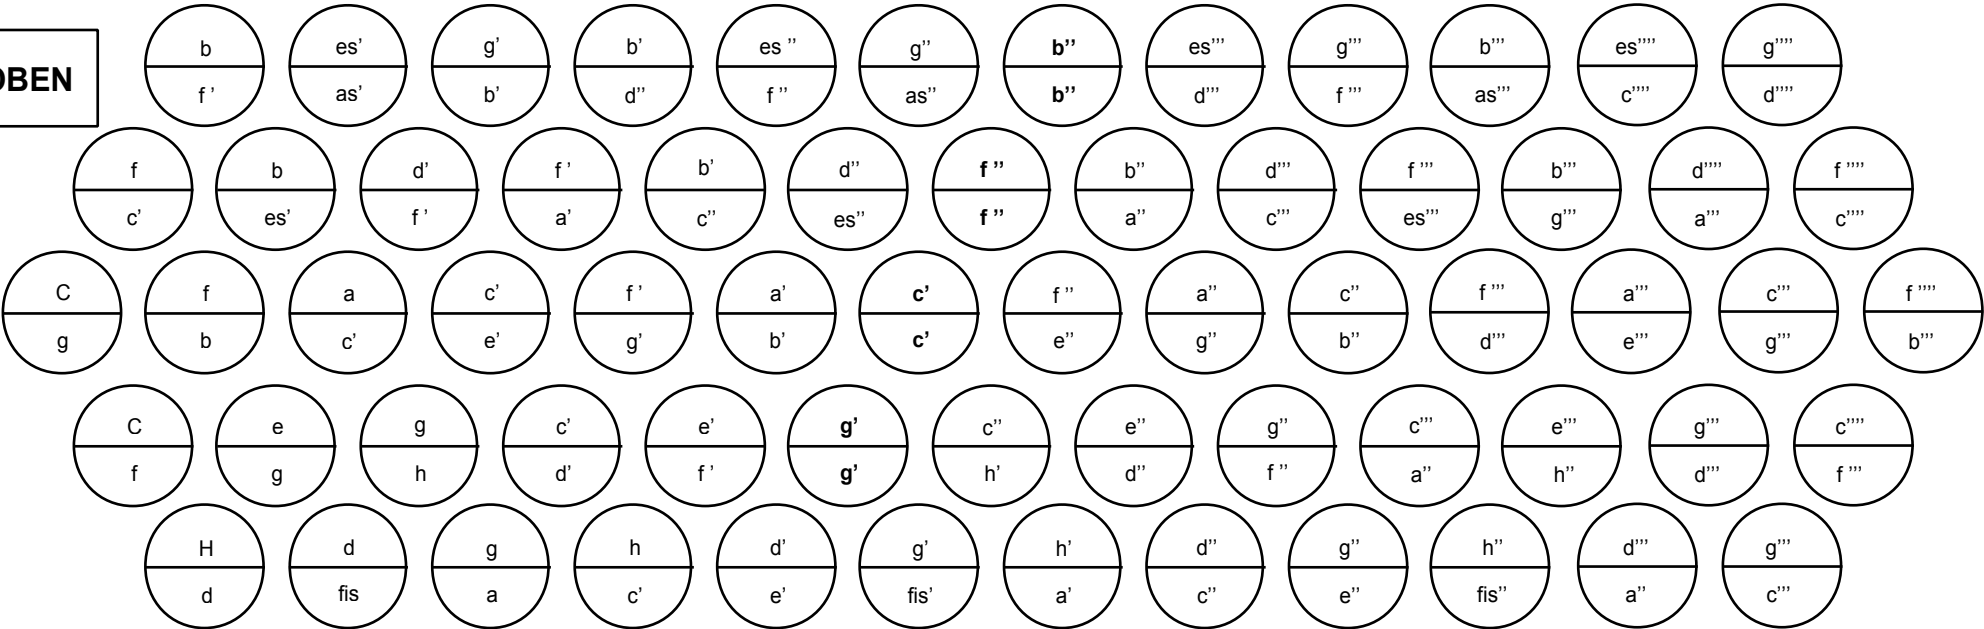

Klangschema der G-C-F-B-Es Harmonika für Alpina V D 3

OBEN

OBEN