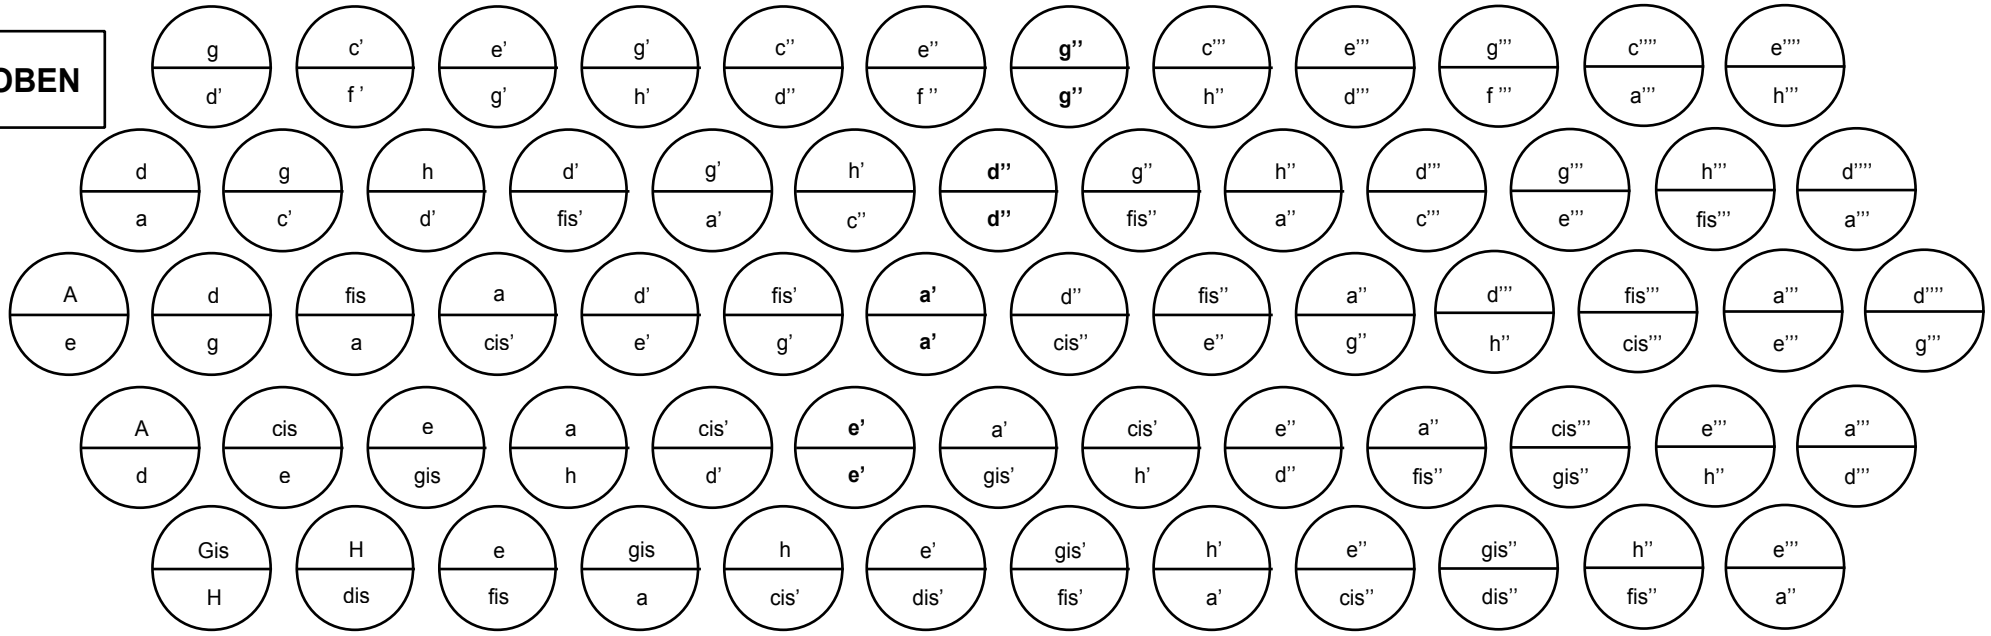

Klangschema der E-A-D-G-C Harmonika für Alpina V D 3

OBEN

OBEN