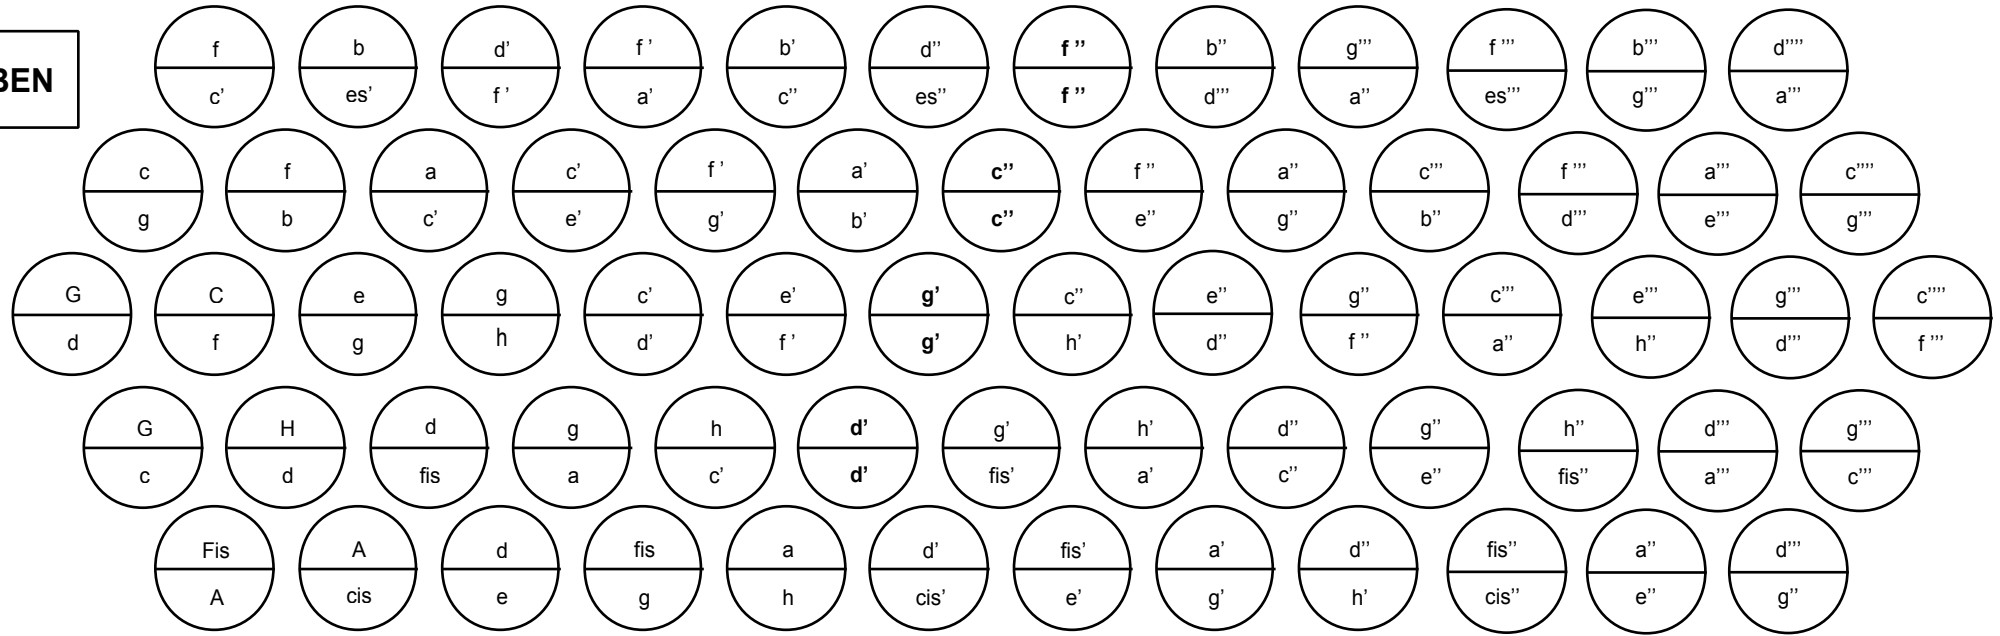

Klangschema der D-G-C-F-B Harmonika für Alpina V D 3

OBEN

OBEN